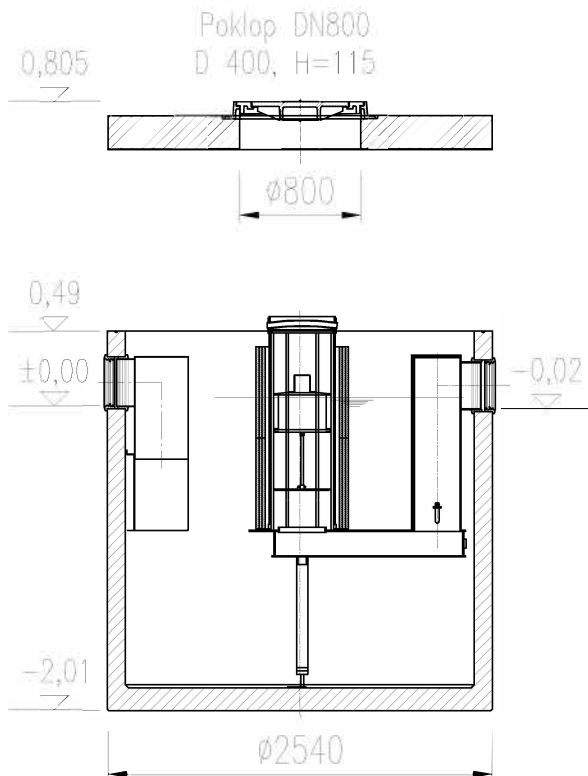

Řez

Typ zátvrtové desky vč. poklopu

Základní / nastavitelné provedení
626 858 - 2 713 kg

Půdorys

Specifikace základní nádoby

Obj. číslo	RL	Celk. objem	Provedení	Hmotnost
626 377	1 485 l	7 640 l	Nátěr	6 707kg
626 337	1 485 l	7 640 l	Bez nátěru	6 707kg