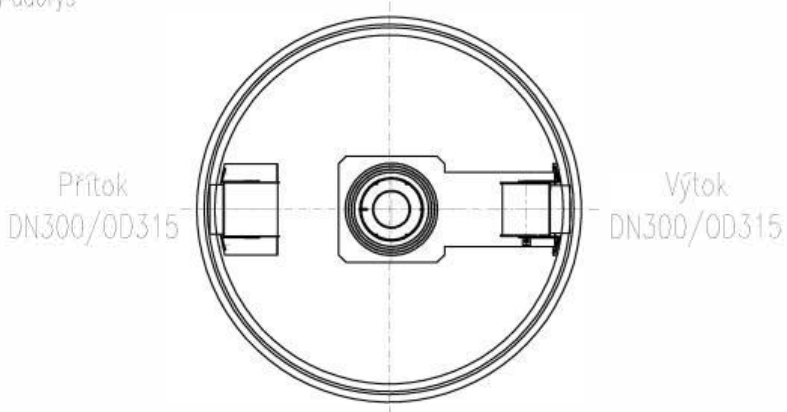

Řez

Typ zátvrtové desky vč. poklopu

Základní / nastavitelné provedení
626 858 - 2 713 kg

Půdorys

Specifikace základní nádoby

Obj. číslo	RL	Celk. objem	Provedení	Hmotnost
626 377	1 485 l	7 640 l	Nátěr	6 707kg
626 337	1 485 l	7 640 l	Bez nátěru	6 707kg